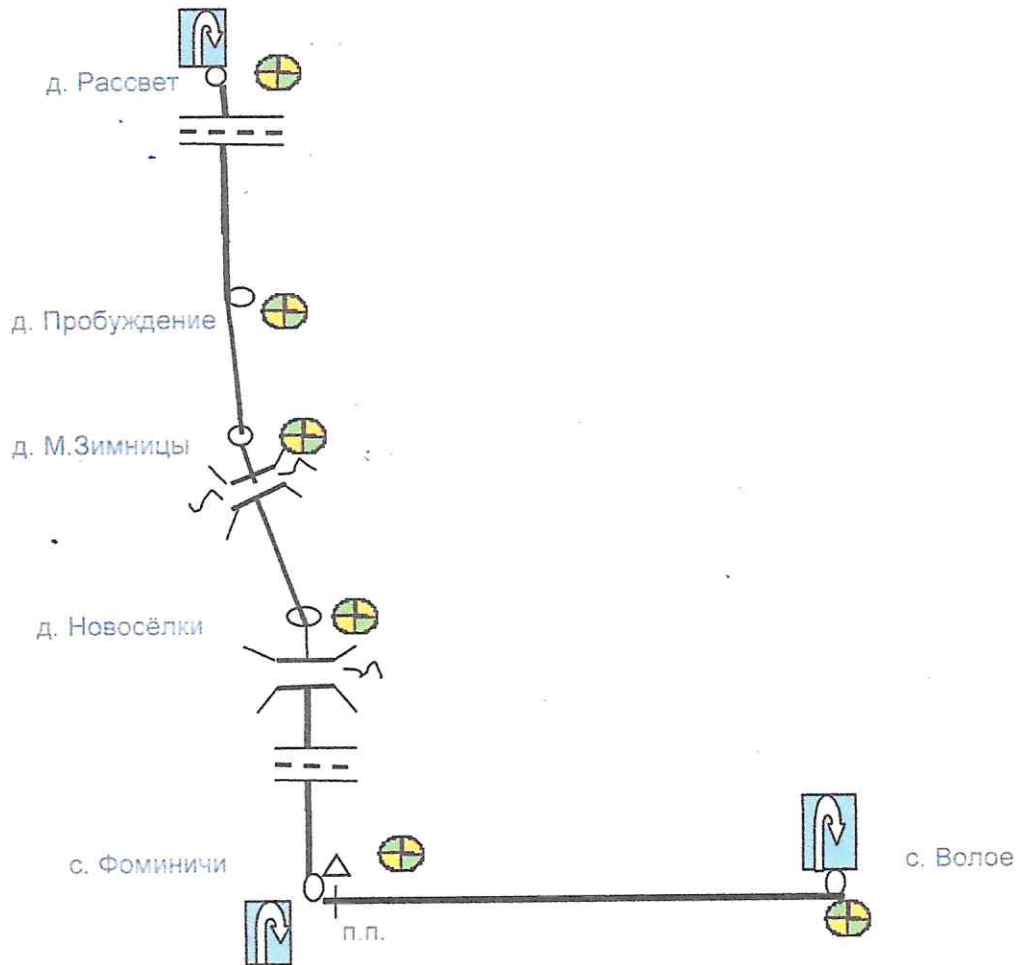

Губанов А.В.

Курчина Н.В.

Феденков И.Н.

Схема маршрута № 51 школьного автобуса

МКОУ «Фоминичская СОШ»-д.Рассвет – с.Волое

(расстояние от д.Рассвет до д.Пробуждения-2 км., д.Пробуждение до д.М.Зимницы-3 км., от д.М.Зимницы до д. Новосёлки-6 км., от д.Новосёлки до с. Фоминичи-3 км., от с.Фоминичи до с.Волое-9 км. Итого: 23 км.)

Условные обозначения: -железная дорога.

-мост | п.п.- пешеходный переход, св.³ светофор. Знаки: -1.11.1 опасный поворот, -3.20 ограничение максимальной скорости, -разворотная площадка, -место посадки детей.