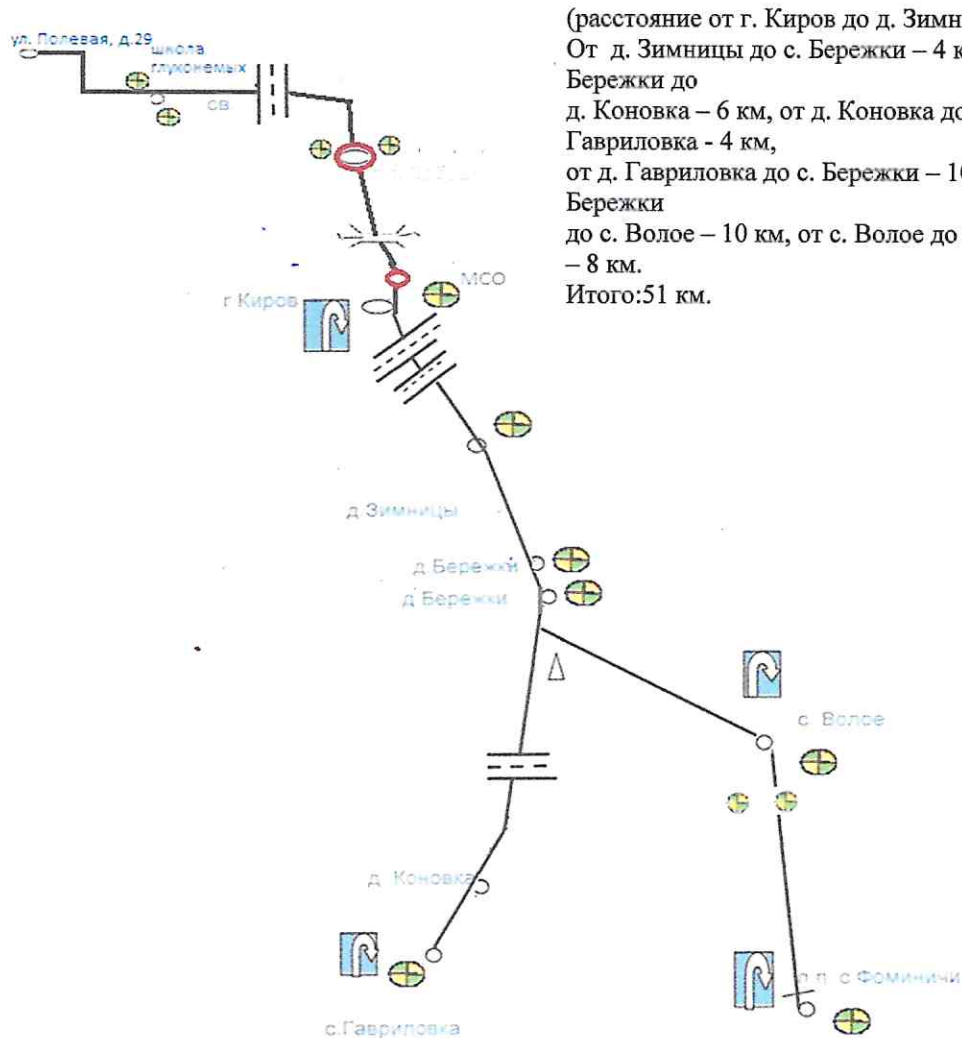

Согласовано
Начальник ОГИБДД МО МВД
России «Кировский»

Губанов А.В.

Согласовано
Директор
МКОУ «Фоминичская СОШ»

Курчина Н.В.

Согласовано
Глава Кировской районной
администрации
(исполнительно-
распорядительного органа)
Муниципального района «Город
Киров Кировский район»
Калужской области

Феденков И.Н.

Схема маршрута №194 школьного автобуса МКОУ «Фоминичская СОШ»

(расстояние от г. Киров до д. Зимницы - 9 км,
От д. Зимницы до с. Березки - 4 км, от с.
Березки до
д. Коновка - 6 км, от д. Коновка до д.
Гавриловка - 4 км,
от д. Гавриловка до с. Березки - 10 км, от д.
Березки
до с. Волое - 10 км, от с. Волое до с. Фоминичи
- 8 км.
Итого: 51 км.

- Условные обозначения: - железная дорога,
 - мост | п.п. - пешеходный переход св - светофор Знаки - 1.11 1 опасный поворот. - 3.20 от-
 раничение максимальной скорости - разворотная площадка - место посадки детей.
 - круговое движение